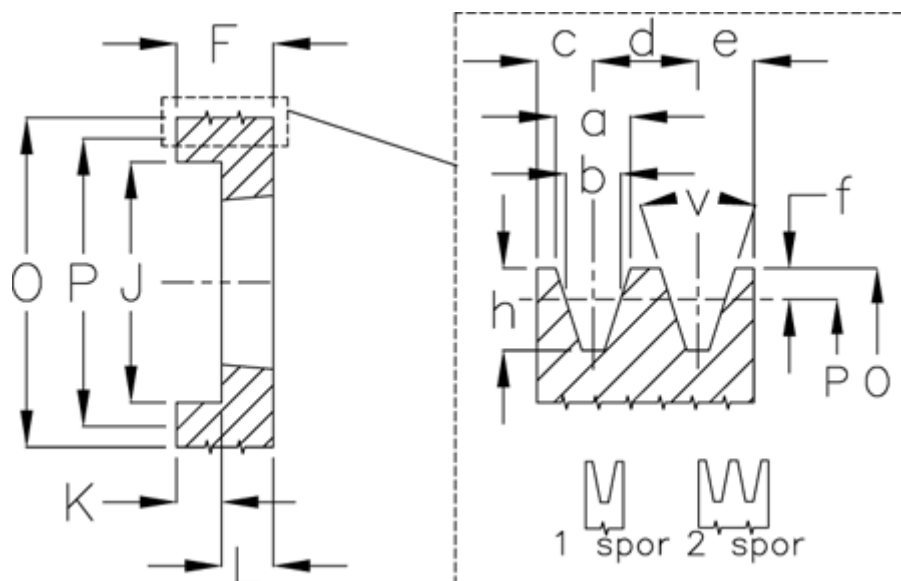

Varenummer: 604113005601  
 Beskrivelse: Kileremsskive SPZ 56/1 TL1008

## Mål

a	= 9.7	f	= 2	Type = SPZ
Antal spor	= 1	For bøsning	= 1008	v = 34 grader
b	= 8.5	h	= 11	
Bøsning ø max.	= 25	J	= 32	
c	= 8	K	= 12	
d	= 12	L	= 25	
e	= 8	O	= 60	
F	= 37	P	= 56	